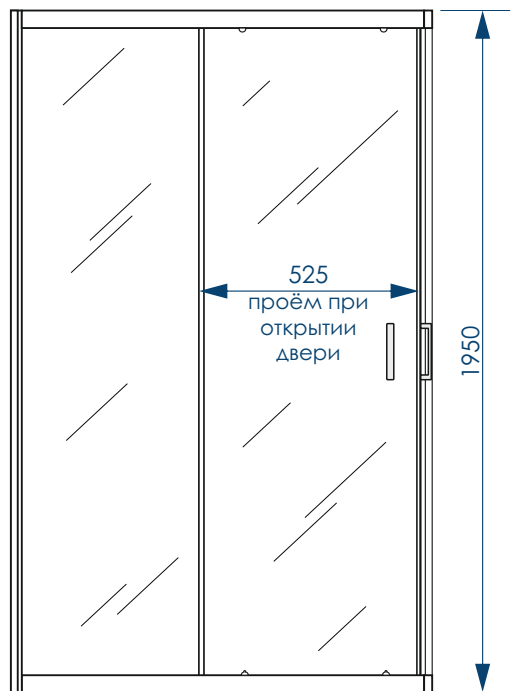

600 мм
 ШИРИНА
 ОТКРЫТИЯ ПРОЁМА

ЦВЕТ ПРОФИЛЕЙ/
 КОМПЛЕКТУЮЩИХ

ЗАКАЛЁННОЕ
 СТЕКЛО

ПРОЗРАЧНОЕ
 СТЕКЛО

1 шт
 КОЛИЧЕСТВО
 В УПАКОВКЕ

Apart/Apart Black

ХАРАКТЕРИСТИКИ ИЗДЕЛИЙ

Вид спереди