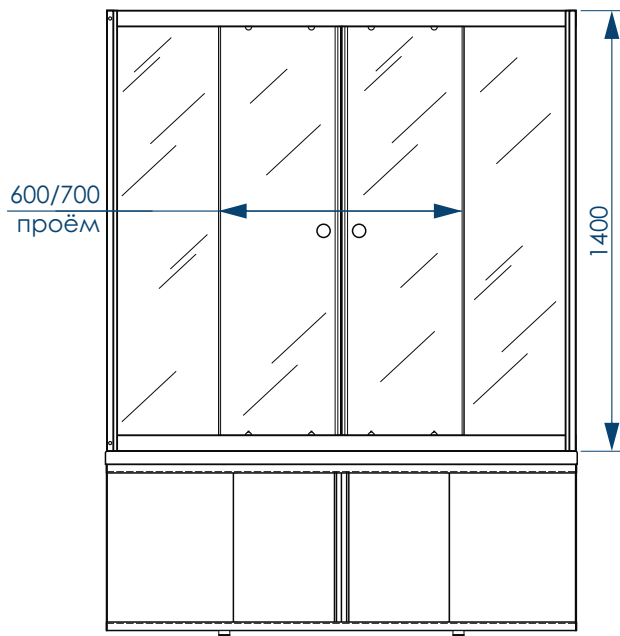

Ширма фронтальная. Вид спереди

Ширма торцевая. Вид сбоку слева

1490/1690/700/750/800x1400мм

Ширма фронтальная и торцевая. Вид сверху

ВОЗМОЖНЫЕ КОМБИНАЦИИ

ВНИМАНИЕ!
 Душевую ширму можно
 доукомплектовать
 акриловыми ваннами и экранами.