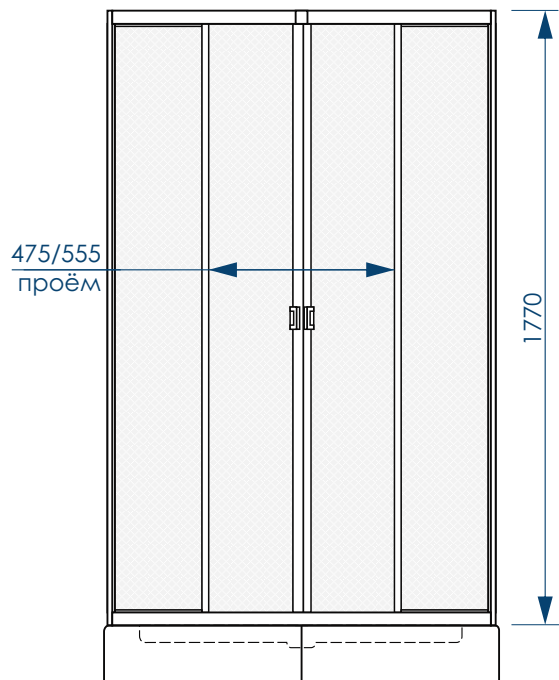

Ширма фронтальная. Вид спереди

Ширма торцевая. Вид сбоку слева

1490/1690/700/750/800x1400мм

Ширма фронтальная и торцевая. Вид сверху

ВОЗМОЖНЫЕ КОМБИНАЦИИ

ВНИМАНИЕ!
 Душевую ширму можно
 доукомплектовать
 акриловыми ваннами и экранами.

600/700 мм
 ШИРИНА
 ОТКРЫТИЯ ПРОЁМА

ЦВЕТ ПРОФИЛЕЙ/
 КОМПЛЕКТУЮЩИХ

ЗАКАЛЁННОЕ
 СТЕКЛО

ПРОЗРАЧНОЕ
 СТЕКЛО

ТЕКСТУРИРОВАННОЕ
 СТЕКЛО

Угол «Квадрат» ХАРАКТЕРИСТИКИ

Вид спереди

Вид сверху

790x790x1770, 890x890x1770 мм

Угол «Полукруг» РАЦИОНАЛЬНОЕ РЕШЕНИЕ!

Вид спереди

Вид сверху

500/600 мм
ШИРИНА
ОТКРЫТИЯ ПРОЁМА

UNIVERSAL
WHITE
ЦВЕТ ПРОФИЛЕЙ/
КОМПЛЕКТУЮЩИХ

ПОЛИСТИРОЛ
ПРИЗМА

ПРОФИЛИРОВАННАЯ
РУЧКА