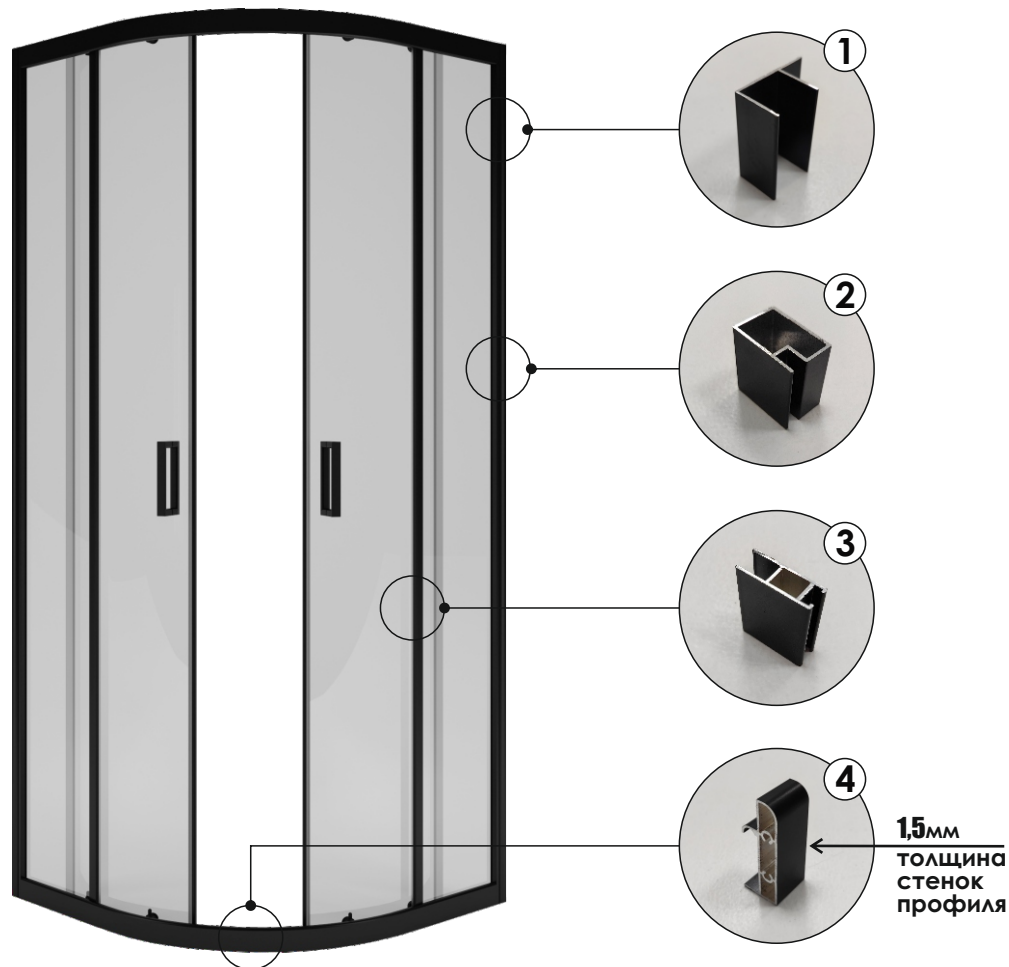

УНИКАЛЬНЫЕ ПРОФИЛЬНЫЕ СИСТЕМЫ

- Профильные системы разрабатываются собственным конструкторским отделом
- В изделиях применяются коробчатые профили из алюминиевого сплава, каждый из которых предназначен для своей задачи