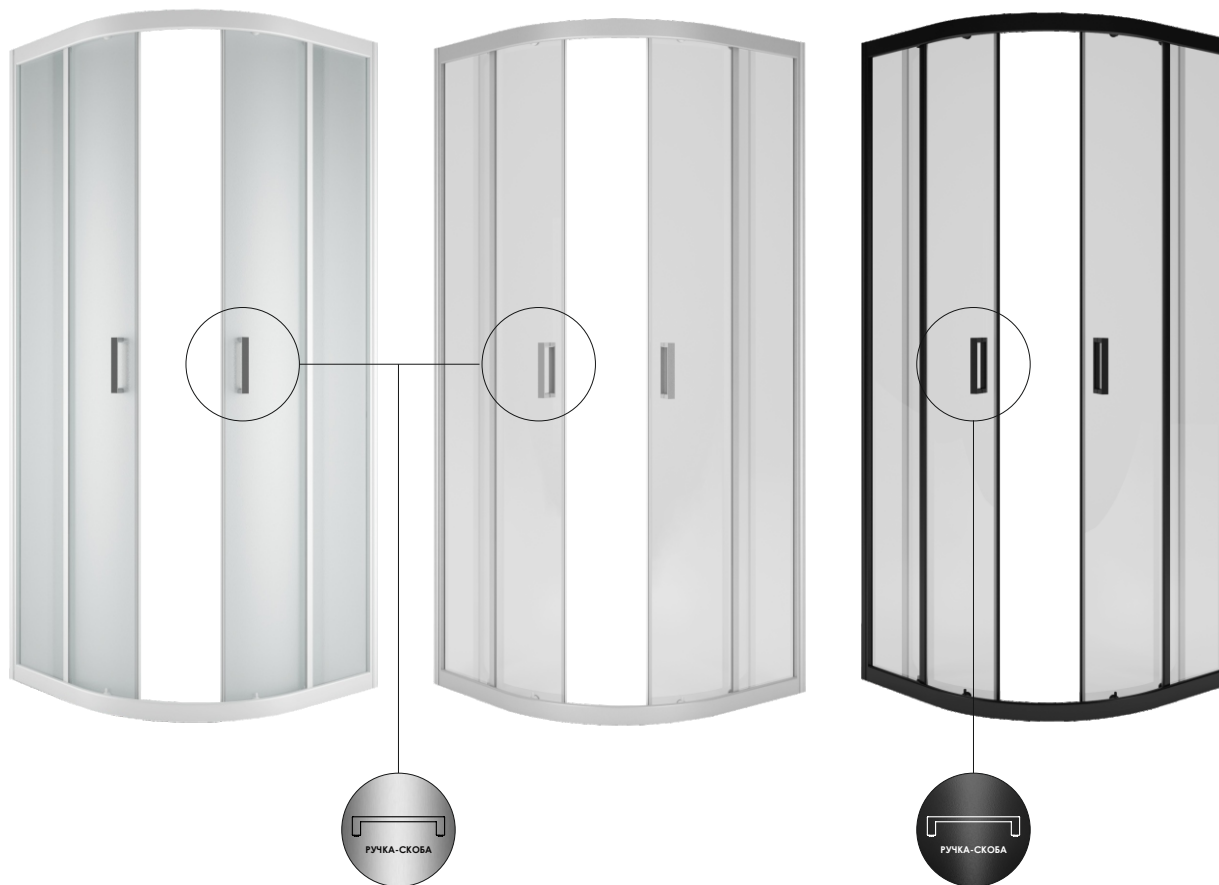

НОВИНКА

NICE MATTE
GREY

SUPER MATT
BLACK

Classic/Classic Grey/Classic Black

ХАРАКТЕРИСТИКИ

Вид спереди

Вид сверху

800x800x1850/1950, 900x900x1850/1950 мм

! Ограждения «Classic» и «Classic Grey» поставляются с хромированными ручками-скобами, а «Classic BLACK» - в тон профильной системы.

500/550 мм
 ШИРИНА
 ОТКРЫТИЯ ПРОЁМА

ЦВЕТ ПРОФИЛЕЙ/
 КОМПЛЕКТУЮЩИХ

ЗАКАЛЁННОЕ
 СТЕКЛО