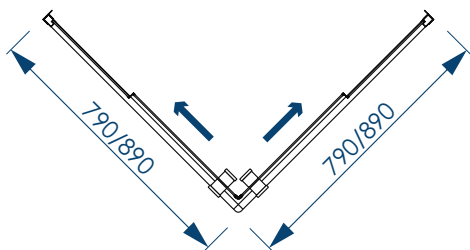

800x800x1850/1950, 900x900x1850/1950 мм

! Ограждения «Universal» и «Universal Grey» поставляются с хромированными ручками-скобами,
 а «Universal BLACK» - в тон профильной системы.

430/480 мм
 ШИРИНА
 ОТКРЫТИЯ ПРОЁМА