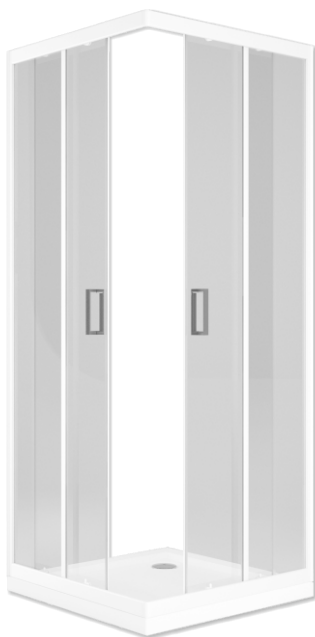

ЦВЕТ ПРОФИЛЕЙ/
 КОМПЛЕКТУЮЩИХ

ЗАКАЛЁННОЕ
 СТЕКЛО

ПРОЗРАЧНОЕ
 СТЕКЛО

ТЕКСТУРИРОВАННОЕ
 СТЕКЛО

Душевое ограждение «**Universal**» и акриловый поддон «**Apart**»

с бескаркасной установкой поддона
800x800x1895/1995ММ
900x900x1895/1995ММ