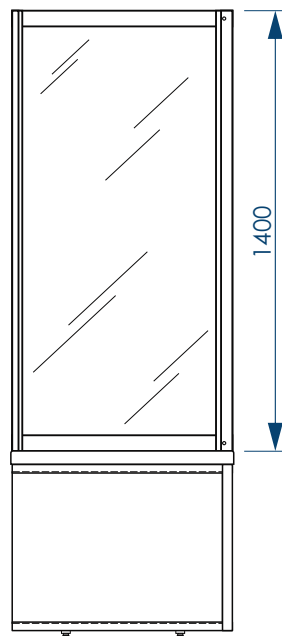

Ширма фронтальная. Вид спереди

Ширма торцевая. Вид сбоку слева

1490/1690/700/750/800x1400мм

Ширма фронтальная и торцевая. Вид сверху

ВОЗМОЖНЫЕ КОМБИНАЦИИ

ВНИМАНИЕ!
 Душевую ширму можно
 доукомплектовать
 акриловыми ваннами и экранами.