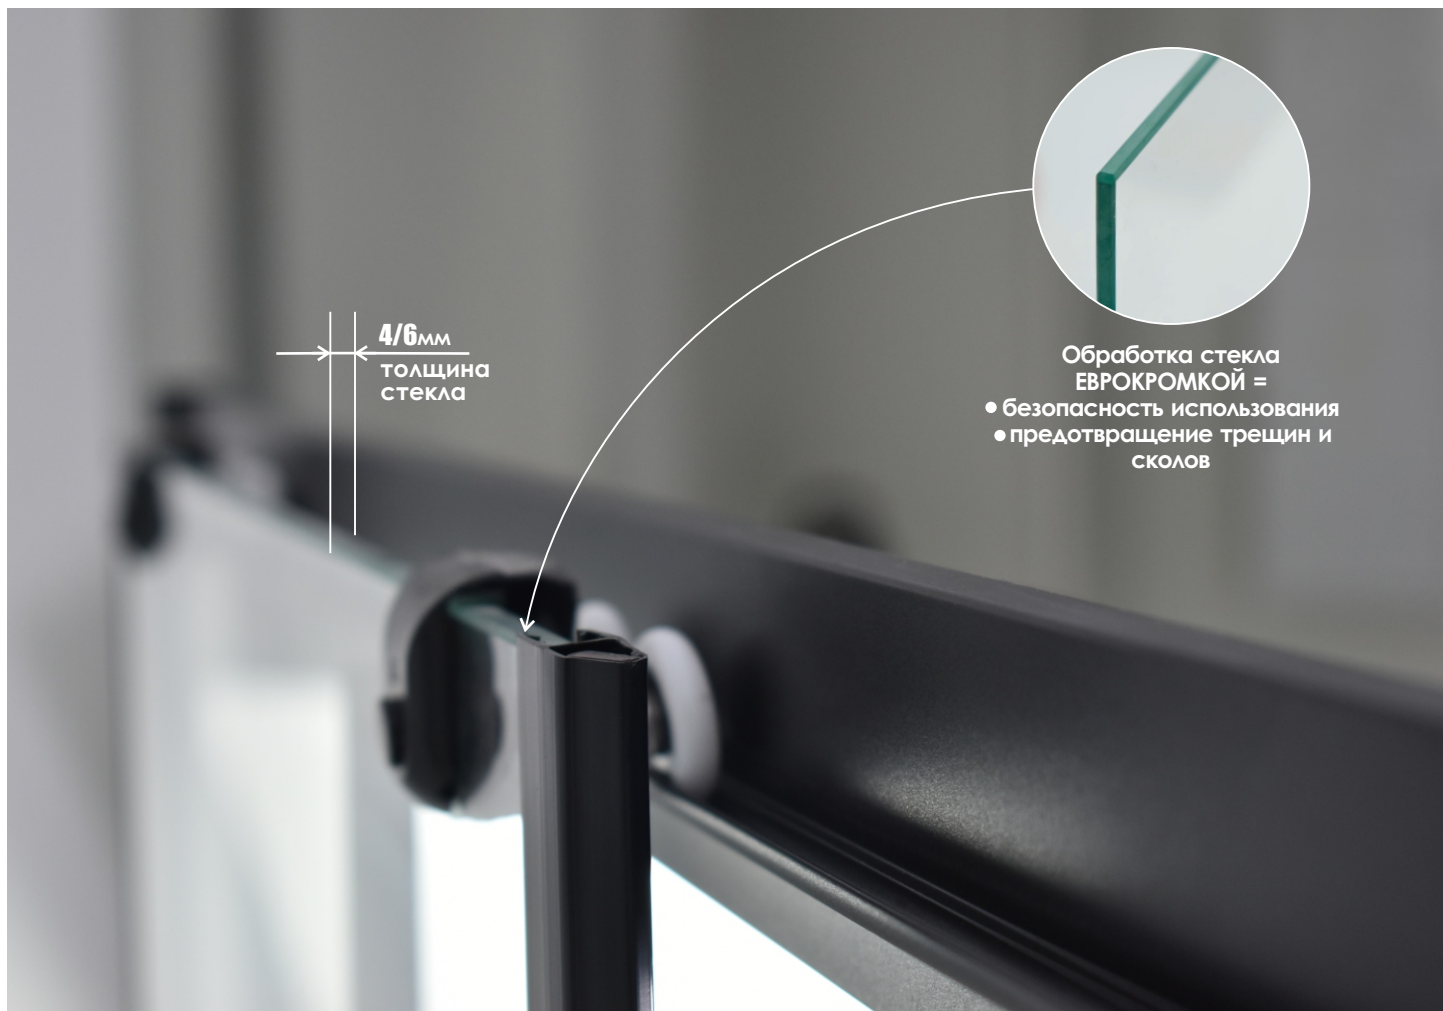

ЗАКАЛЁННОЕ СТЕКЛО

- Максимальная безопасность использования и эстетически привлекательный внешний вид изделия
- Высокая прочность и долговечность