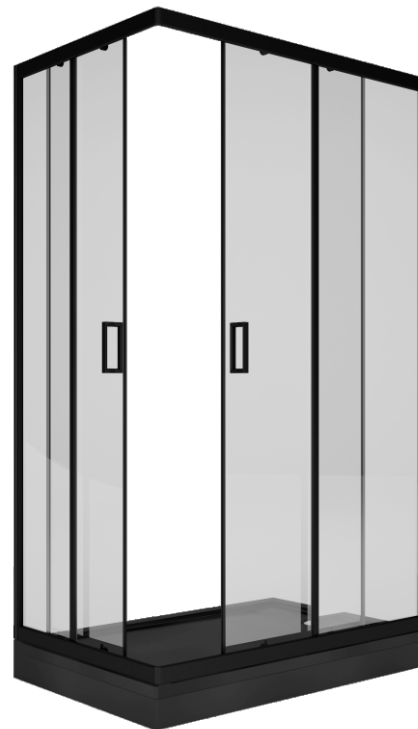

с бескаркасной установкой поддона
1200x800x1890/1990ММ
с установкой поддона на каркас
1200x800x1980/2080ММ

! ВНИМАНИЕ! Акриловый душевой поддон в комплект не входит, приобретается отдельно!
Более подробная информация в разделе акриловых изделий.