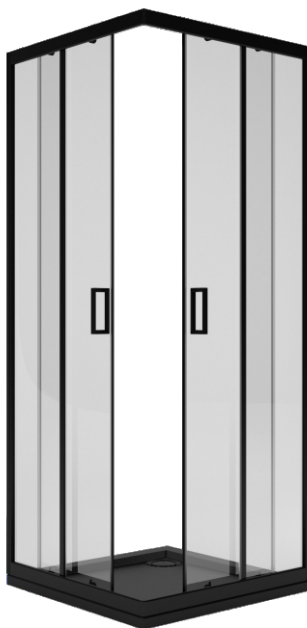

Душевое ограждение «**Universal Black**» и — акриловый поддон «**Apart Black**»

с бескаркасной установкой поддона
800x800x1895/1995ММ
900x900x1895/1995ММ

с установкой поддона на каркас
800x800x1990/2090ММ
900x900x1990/2090ММ

Душевое ограждение «**Universal Black**» и — акриловый поддон «**Universal Black N**»