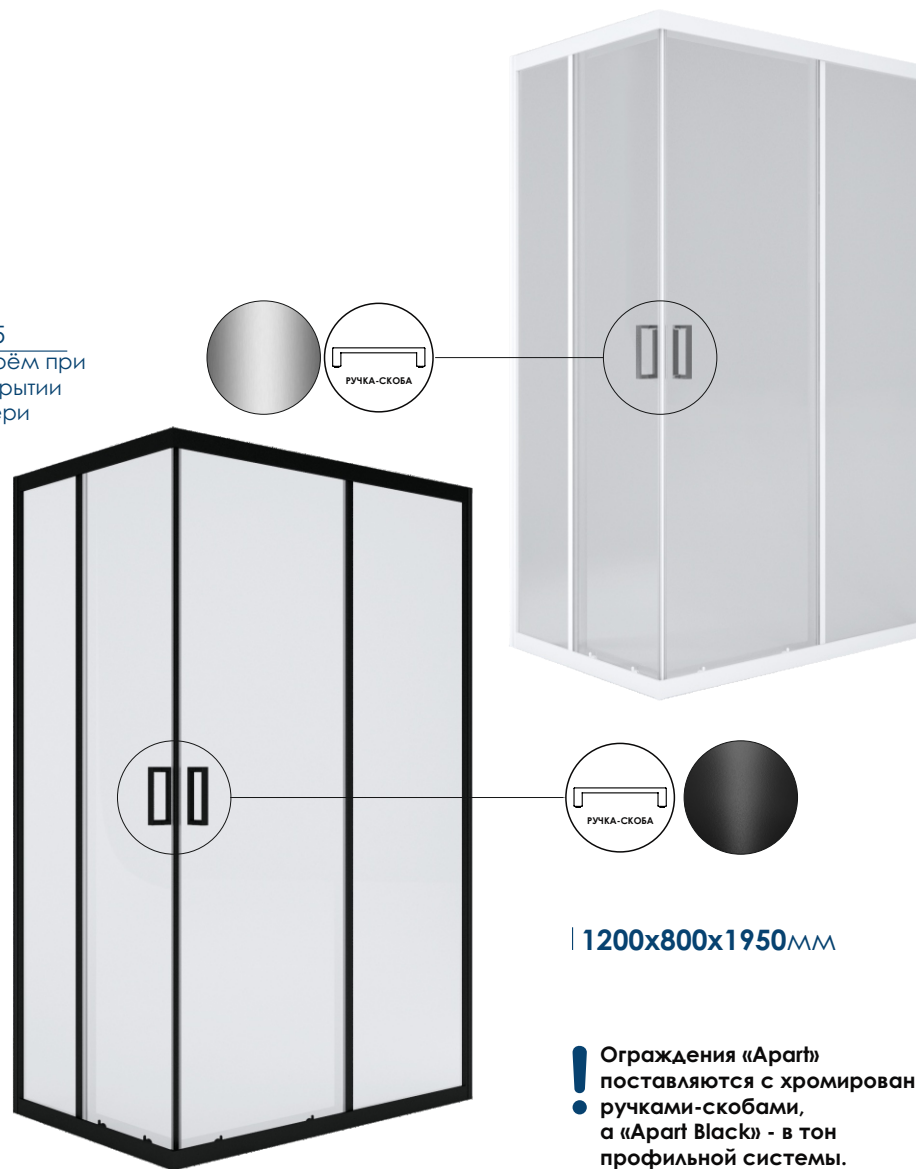

Вид сверху

600 мм
ШИРИНА ПРОЁМА
ПРИ ОТКРЫТИИ
ДВУХ ДВЕРЕЙ

ЦВЕТ ПРОФИЛЕЙ/
КОМПЛЕКТУЮЩИХ

ЗАКАЛЁННОЕ
СТЕКЛО

ПРОЗРАЧНОЕ
СТЕКЛО

1 шт
КОЛИЧЕСТВО
В УПАКОВКЕ

! Ограждения «Apart»
поставляются с хромированными
ручками-скобами,
а «Apart Black» - в тон
профильной системы.