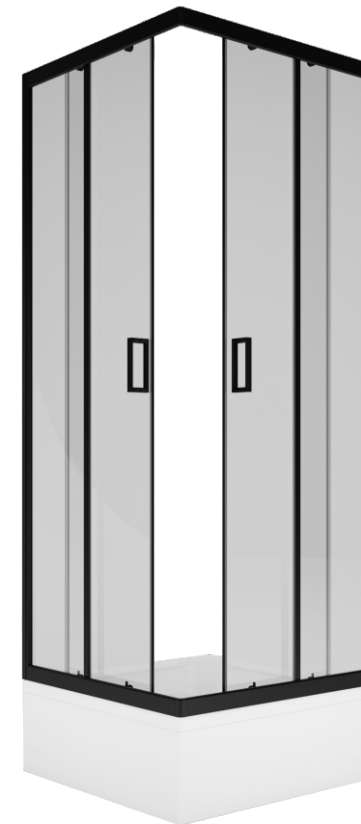

800x800x2150/2250ММ
900x900x2150/2250ММ

! ВНИМАНИЕ! Акриловый душевой поддон в комплект не входит, приобретается отдельно!
Более подробная информация о поддоне в разделе акриловых изделий!