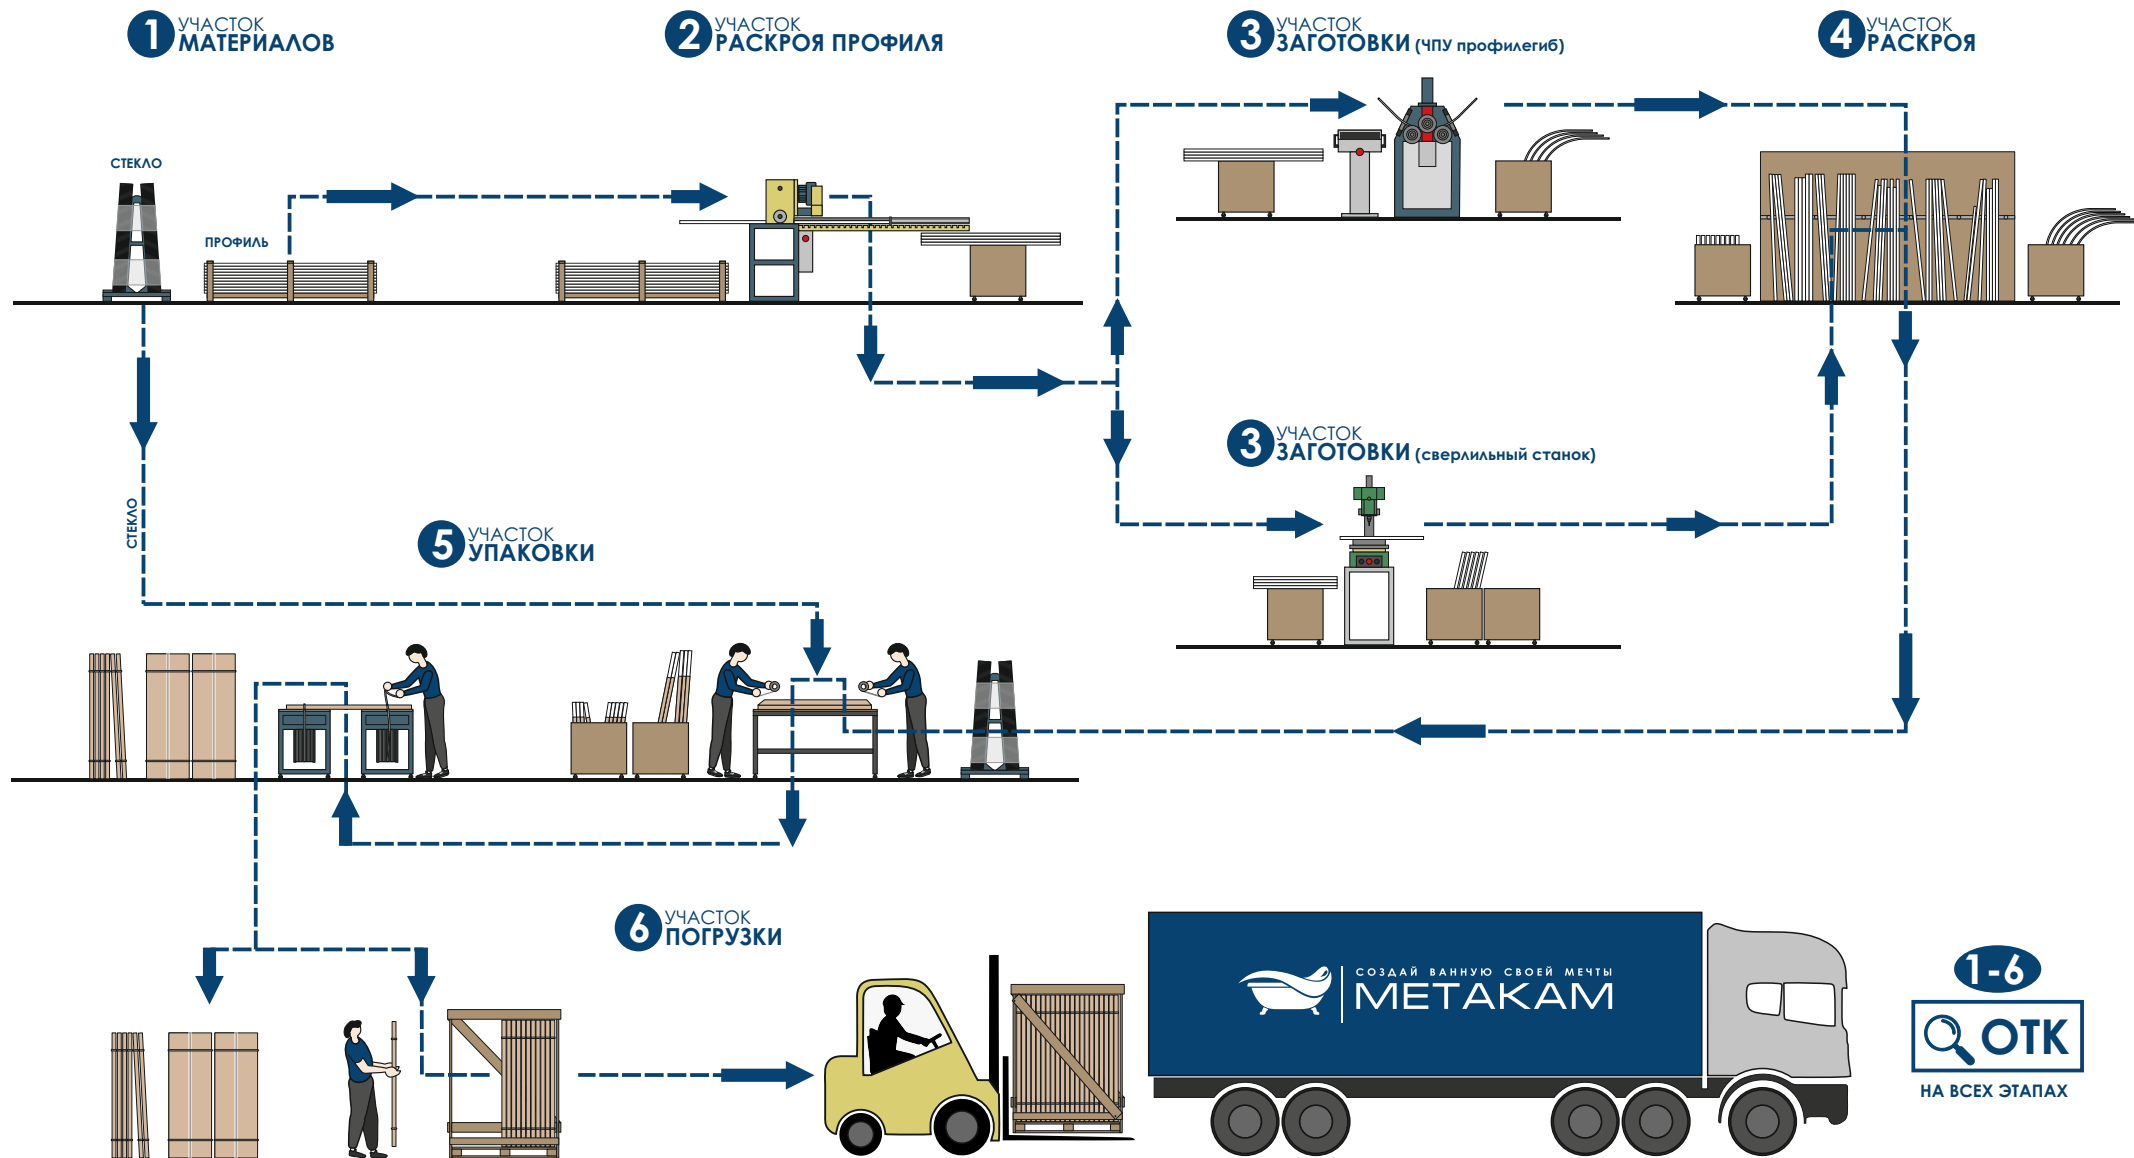

Поток производства душевых ограждений

УЧАСТОК РАСКРОЯ И ЗАГОТОВКИ ПРОФИЛЕЙ

- Специализированное оборудование для раскроя и гибки алюминия, сверления отверстий
- Все профили раскраиваются на пилах с электронной линейкой, что обеспечивает максимальную точность

УЧАСТОК ОТК

- Контроль качества душевых ограждений на всех этапах производства (от входящего сырья до готовой продукции)
- Контроль качества и безопасность изделий подтверждена соответствующими сертификатами соответствия