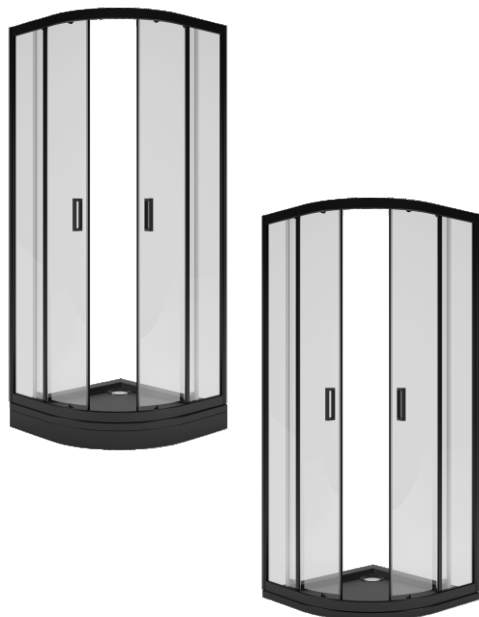

Душевое ограждение
«**Classic Black**» и акриловый
ПОДДОН «**Joy Black**»

с бескаркасной установкой поддона
800x800x1895/1995ММ
900x900x1895/1995ММ

с установкой поддона на каркас
800x800x1990/2090ММ
900x900x1990/2090ММ