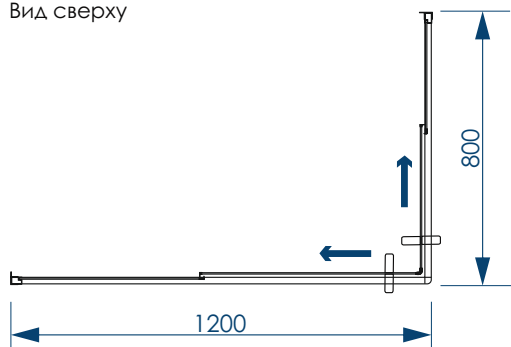

Вид сверху

600 мм
ШИРИНА ПРОЁМА
ПРИ ОТКРЫТИИ
ДВУХ ДВЕРЕЙ

ЦВЕТ ПРОФИЛЕЙ/
КОМПЛЕКТУЮЩИХ

ЗАКАЛЁННОЕ
СТЕКЛО

ПРОЗРАЧНОЕ
СТЕКЛО

1 шт
КОЛИЧЕСТВО
В УПАКОВКЕ

! Ограждения «Apart»
поставляются с хромированными
ручками-скобами,
а «Apart Black» - в тон
профильной системы.