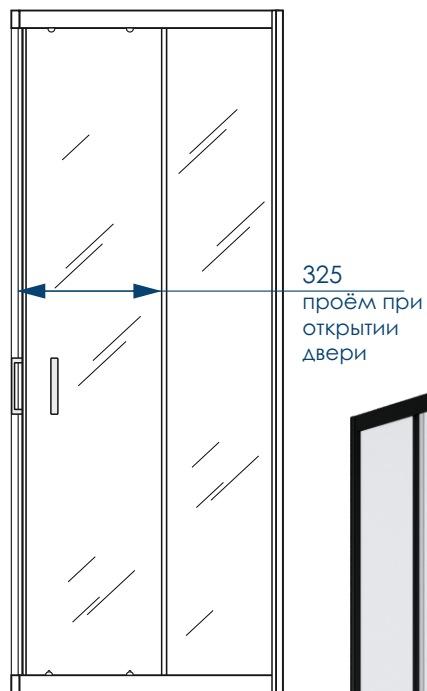

Вид сбоку справа