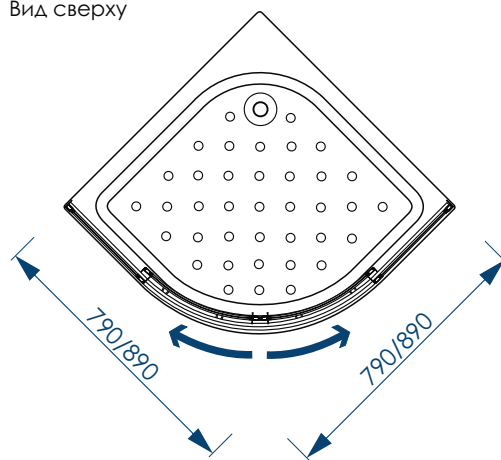

790x790x1770, 890x890x1770 мм

Угол «Полукруг» РАЦИОНАЛЬНОЕ РЕШЕНИЕ!

Вид спереди

Вид сверху

500/600 мм
ШИРИНА
ОТКРЫТИЯ ПРОЁМА

UNIVERSAL
WHITE
ЦВЕТ ПРОФИЛЕЙ/
КОМПЛЕКТУЮЩИХ

ПОЛИСТИРОЛ
ПРИЗМА

ПРОФИЛИРОВАННАЯ
РУЧКА