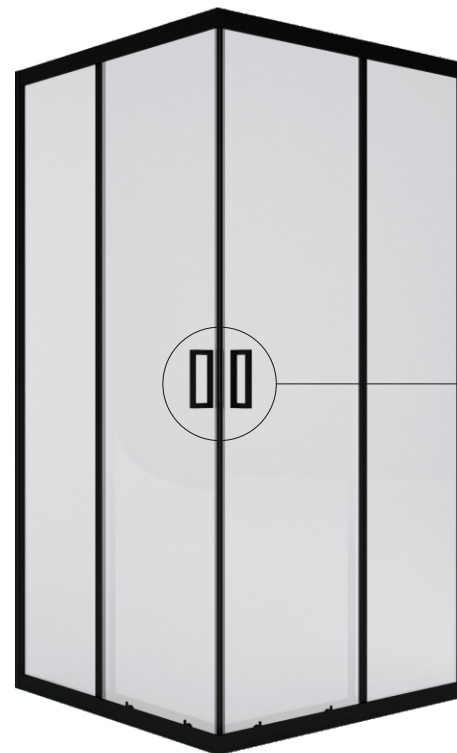

Apart/Apart Black

ХАРАКТЕРИСТИКИ ИЗДЕЛИЙ

Вид спереди