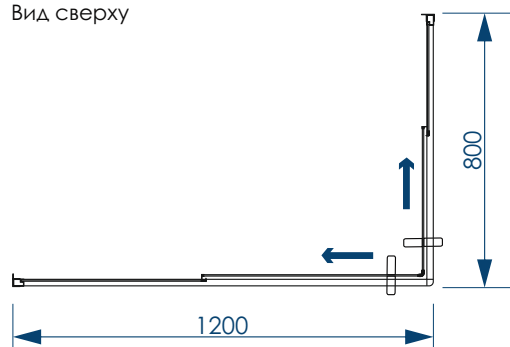

UNIVERSAL
WHITE

Universal PRO Black ЭЛЕГАНТНАЯ ЛАКОНИЧНОСТИ!

Universal PRO/Universal PRO Black ХАРАКТЕРИСТИКИ

Вид спереди

Вид сбоку справа

Вид сверху

600 мм
ШИРИНА ПРОЁМА
ПРИ ОТКРЫТИИ
ДВУХ ДВЕРЕЙ

ЦВЕТ ПРОФИЛЕЙ/
КОМПЛЕКТУЮЩИХ