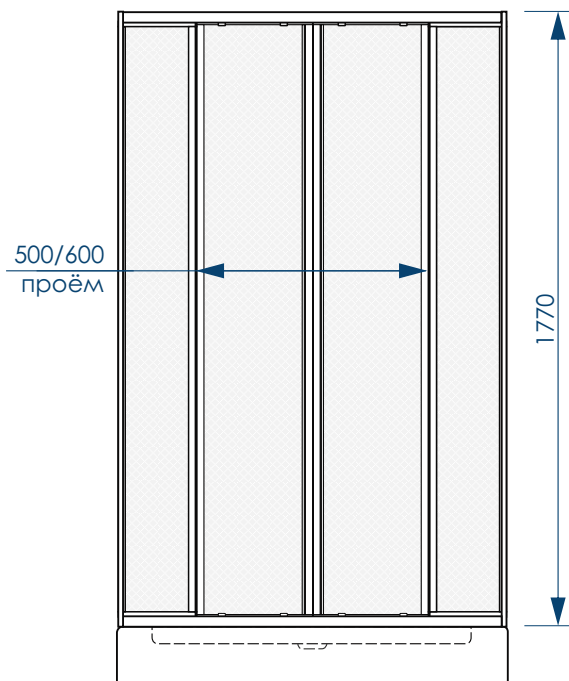

Ширма фронтальная. Вид спереди

Ширма торцевая. Вид сбоку слева

1490/1690/700/750/800x1400мм

Ширма фронтальная и торцевая. Вид сверху

ВОЗМОЖНЫЕ КОМБИНАЦИИ

ВНИМАНИЕ!
 Душевую ширму можно
 доукомплектовать
 акриловыми ваннами и экранами.

790x790x1770, 890x890x1770 мм

Угол «Полукруг» РАЦИОНАЛЬНОЕ РЕШЕНИЕ!

Вид спереди

Вид сверху

500/600 мм
ШИРИНА
ОТКРЫТИЯ ПРОЁМА

UNIVERSAL
WHITE
ЦВЕТ ПРОФИЛЕЙ/
КОМПЛЕКТУЮЩИХ

ПОЛИСТИРОЛ
ПРИЗМА

ПРОФИЛИРОВАННАЯ
РУЧКА