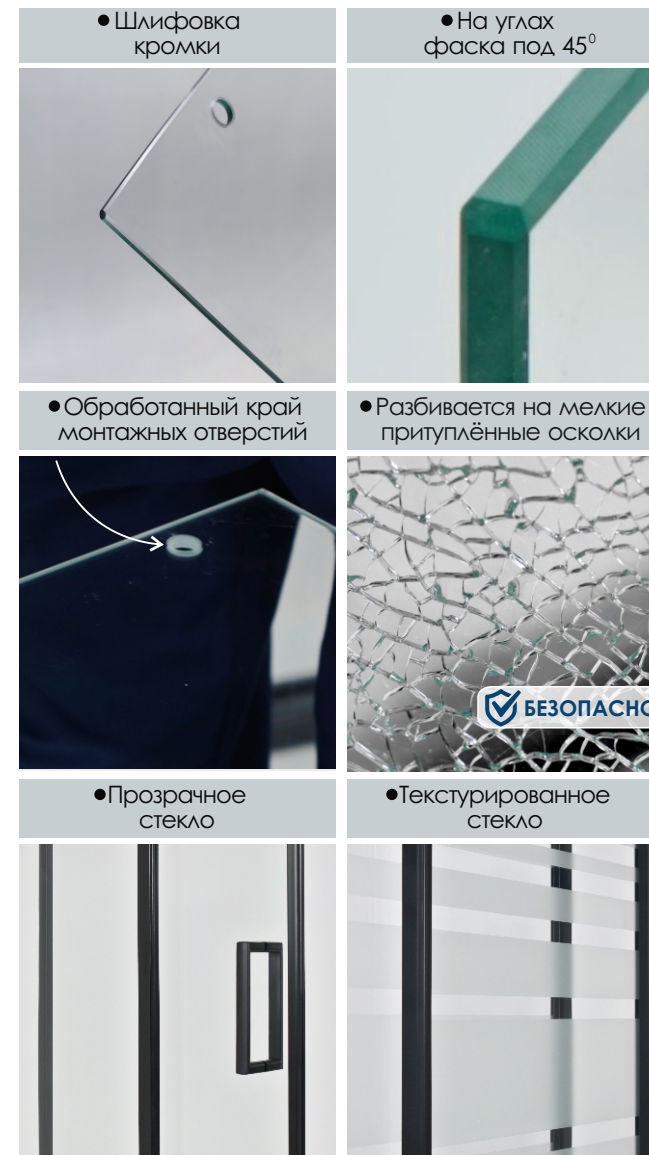

ЗАКАЛЁННОЕ СТЕКЛО

- Максимальная безопасность использования и эстетически привлекательный внешний вид изделия
- Высокая прочность и долговечность