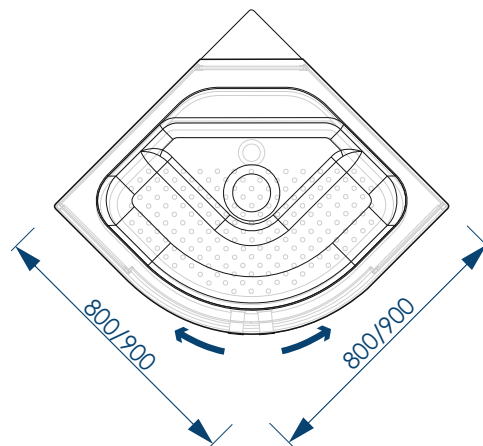

Вид сверху

ДУШ.ОГРАЖДЕНИЕ

ЗАКАЛЁННОЕ СТЕКЛО

КРЫША

ПОЛИСТИРОЛ

БОКОВАЯ СТЕНКА

НЕПРОЗРАЧНОЕ СТЕКЛО

ЗАДНЯЯ ПАНЕЛЬ

САНТЕХНИЧЕСКИЙ АКРИЛ

ХАРАКТЕРИСТИКИ ДУШЕВОГО ОГРАЖДЕНИЯ

РАЗДВИЖНАЯ СИСТЕМА

МАГНИТНОЕ СМЫКАНИЕ ДВЕРЕЙ

ПЛАСТИКОВАЯ РУЧКА-СКОБА

ДУШЕВОЙ СМЕСИТЕЛЬ

ДУШЕВАЯ ЛЕЙКА С ДЕРЖАТЕЛЕМ

ДУШЕВОЙ ШЛАНГ

ТРОПИЧЕСКИЙ ДУШ

АЛЮМИНИЕВЫЕ СОЕДИНИТЕЛЬНЫЕ ПРОФИЛИ