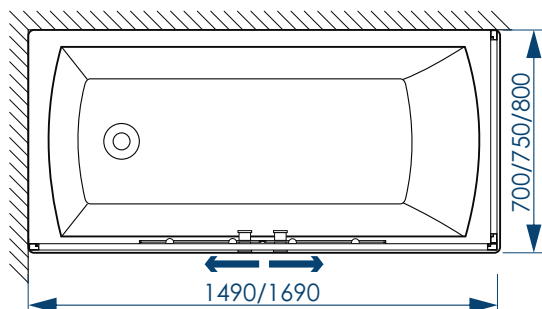

Ширма фронтальная. Вид спереди

Ширма торцевая. Вид сбоку слева

1490/1690/700/750/800x1400мм

Ширма фронтальная и торцевая. Вид сверху

ВОЗМОЖНЫЕ КОМБИНАЦИИ

ВНИМАНИЕ!
 Душевую ширму можно
 доукомплектовать
 акриловыми ваннами и экранами.