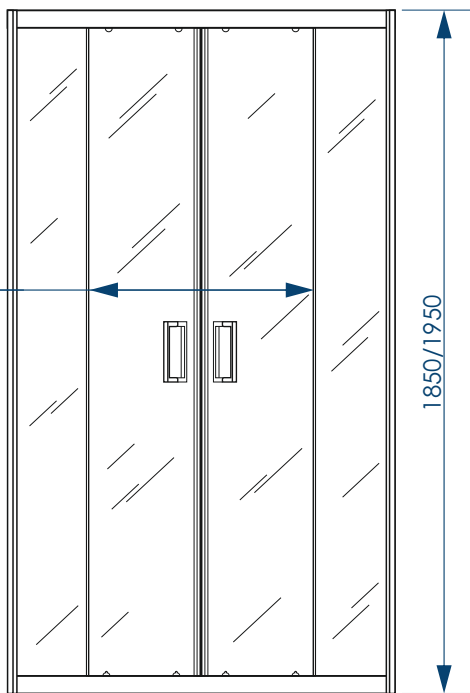

НОВИНКА

NICE MATTE
GREY

SUPER MATT
BLACK

Classic/Classic Grey/Classic Black

ХАРАКТЕРИСТИКИ

Вид спереди

Вид сверху

800x800x1850/1950, 900x900x1850/1950 мм