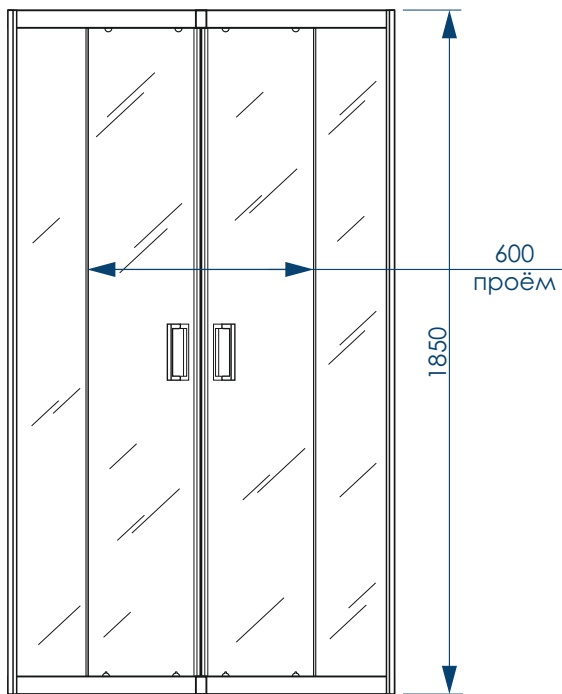

НОВИНКА

SUPER MATT
BLACK

Apart/Apart Black

ХАРАКТЕРИСТИКИ ИЗДЕЛИЙ

Вид спереди

Вид сверху

| 1000x1000x1850мм

! Ограждения «Apart» поставляются с хромированными ручками-скобами,
 а «Apart Black» - в тон профильной системы.