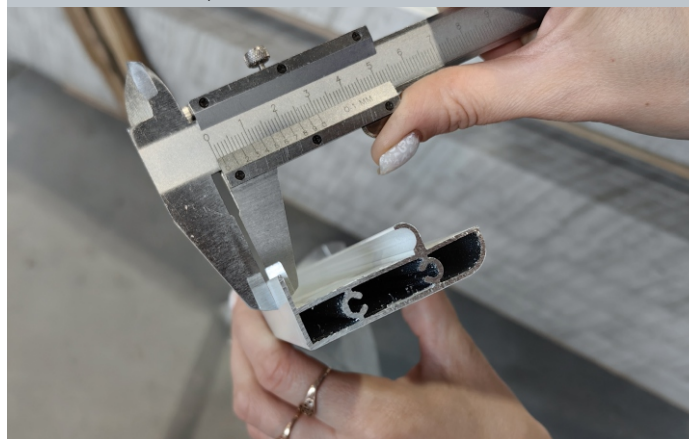

Поток производства душевых ограждений

УЧАСТОК РАСКРОЯ И ЗАГОТОВКИ ПРОФИЛЕЙ

- Специализированное оборудование для раскроя и гибки алюминия, сверления отверстий
- Все профили раскраиваются на пилах с электронной линейкой, что обеспечивает максимальную точность

Участок сырьевых материалов (стекло):

- проверка стекла на отсутствие дефектов и сколов

Участок сырьевых материалов (алюминий):

- проверка профилей на отсутствие дефектов

Участок упаковки изделия:

- проверка на наличие фурнитуры и инструкции

- проверка на соответствие размеров стекла чертежам и наличие необходимых отверстий

- проверка на соответствие профилей чертежам и измерение толщины стенок металла

- проверка качества упаковки для дальнейшей транспортировки

УДАРНО-ПРОЧНОСТНЫЕ ИСПЫТАНИЯ

- Испытания производятся путём бросания металлического шара на стекло с определённой высоты
- Определяется стойкость к ударным нагрузкам стеклянных элементов изделия

ОЦЕНКА КАЧЕСТВА ИЗДЕЛИЙ