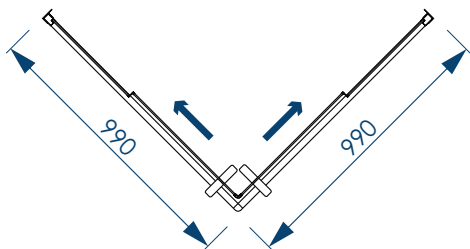

НОВИНКА

SUPER MATT
BLACK

Apart/Apart Black

ХАРАКТЕРИСТИКИ ИЗДЕЛИЙ

Вид спереди

Вид сверху

| 1000x1000x1850мм

! Ограждения «Apart» поставляются с хромированными ручками-скобами,
 а «Apart Black» - в тон профильной системы.