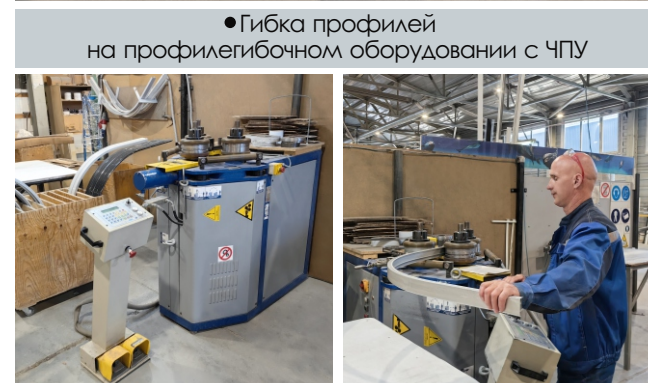

Поток производства душевых ограждений

УЧАСТОК РАСКРОЯ И ЗАГОТОВКИ ПРОФИЛЕЙ

- Специализированное оборудование для раскроя и гибки алюминия, сверления отверстий
- Все профили раскраиваются на пилах с электронной линейкой, что обеспечивает максимальную точность

Электронная
линейка

• Алюминиевые
профиля

• Гибка профилей
на профилегибочном оборудовании с ЧПУ

• Сверление отверстий
на станках с кондуктором

• Зенкование отверстий и
снятие заусенцев

УЧАСТОК УПАКОВКИ

- Индивидуальная упаковка изделия и комплектующих в прочный короб из пятислойного гофрокартона
- Комплектация изделия необходимой фурнитурой и инструкцией по сборке