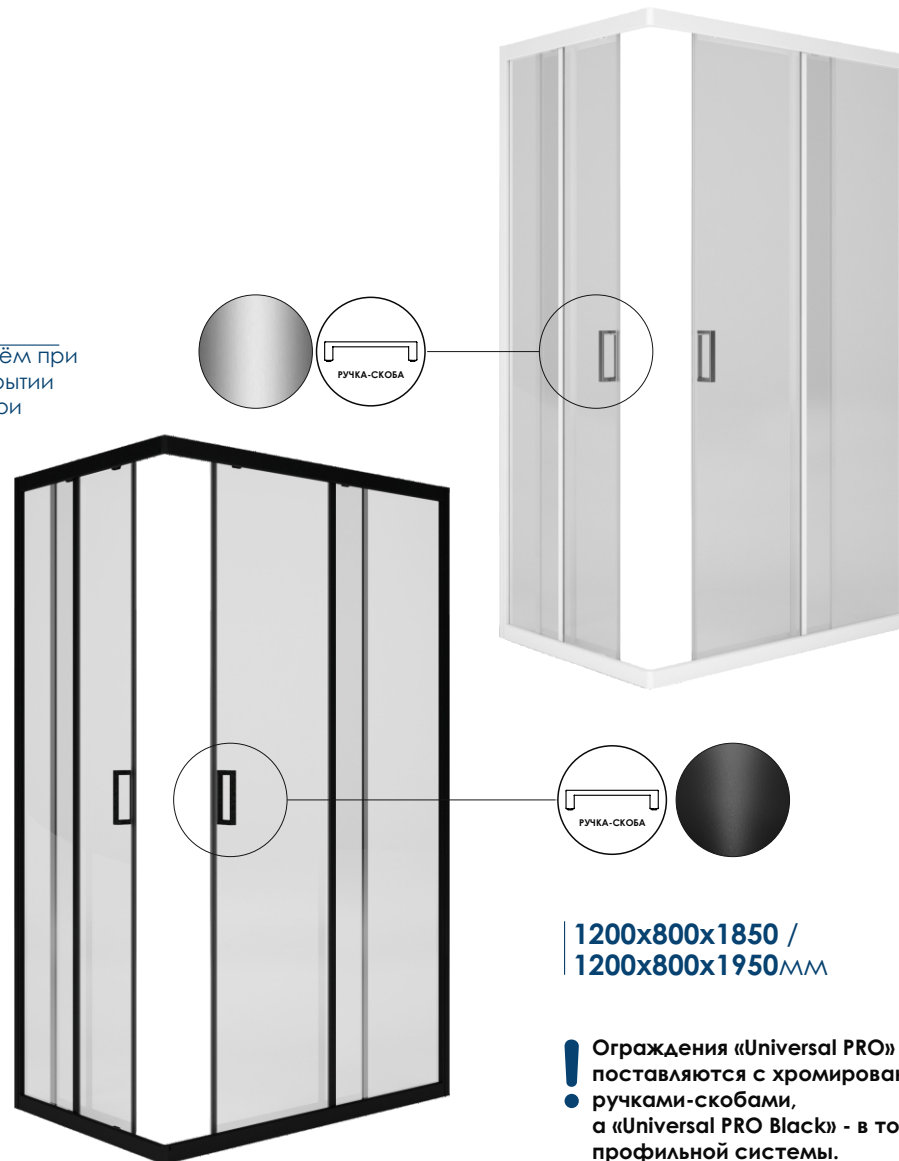

UNIVERSAL
WHITE

Universal PRO Black ЭЛЕГАНТНАЯ ЛАКОНИЧНОСТИ!

Universal PRO/Universal PRO Black ХАРАКТЕРИСТИКИ

Вид спереди

Вид сбоку справа

Вид сверху

600 мм
ШИРИНА ПРОЁМА
ПРИ ОТКРЫТИИ
ДВУХ ДВЕРЕЙ

ЦВЕТ ПРОФИЛЕЙ/
КОМПЛЕКТУЮЩИХ