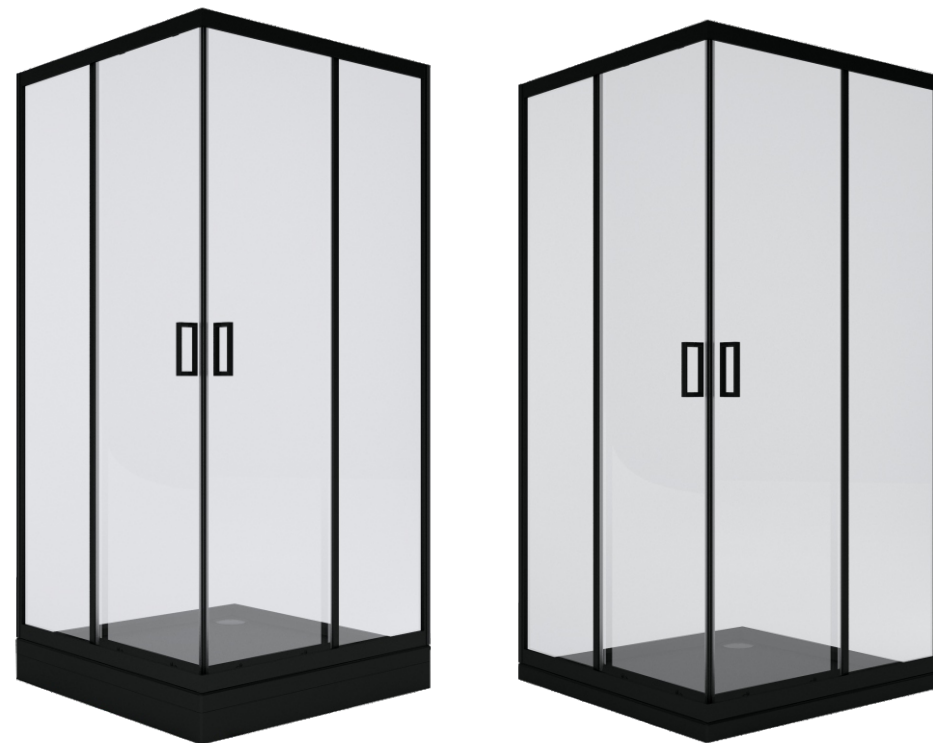

с бескаркасной установкой поддона
1000x1000x1895ММ
с установкой поддона на каркас
1000x1000x1990ММ

! ВНИМАНИЕ! Акриловый душевой поддон в комплект не входит, приобретается отдельно!
Более подробная информация о поддоне в разделе акриловых изделий!