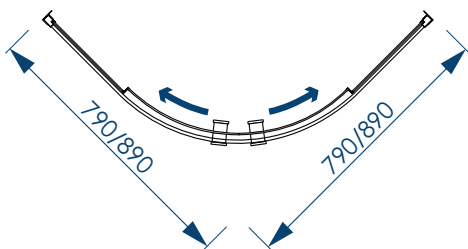

Вид сверху

800x800x1850/1950, 900x900x1850/1950 мм

! Ограждения «Classic» и «Classic Grey» поставляются с хромированными ручками-скобами, а «Classic BLACK» - в тон профильной системы.

500/550 мм
ШИРИНА
ОТКРЫТИЯ ПРОЁМА

ЦВЕТ ПРОФИЛЕЙ/
КОМПЛЕКТУЮЩИХ

ЗАКАЛЁННОЕ
СТЕКЛО

ПРОЗРАЧНОЕ
СТЕКЛО

МАТОВОЕ
СТЕКЛО