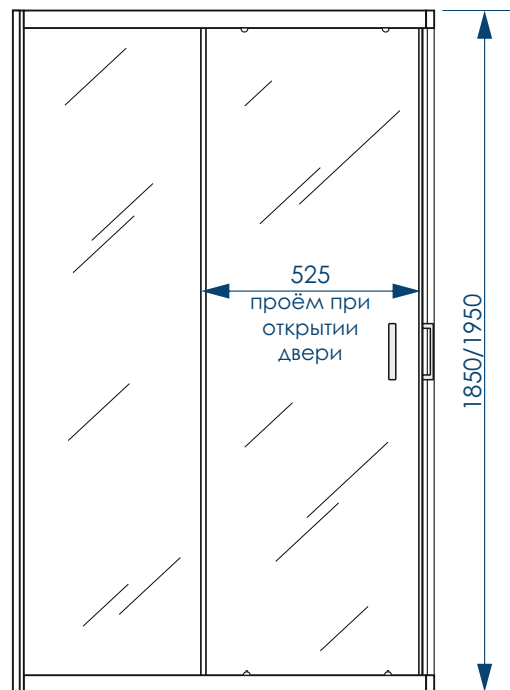

Universal PRO/Universal PRO Black ХАРАКТЕРИСТИКИ

Вид спереди