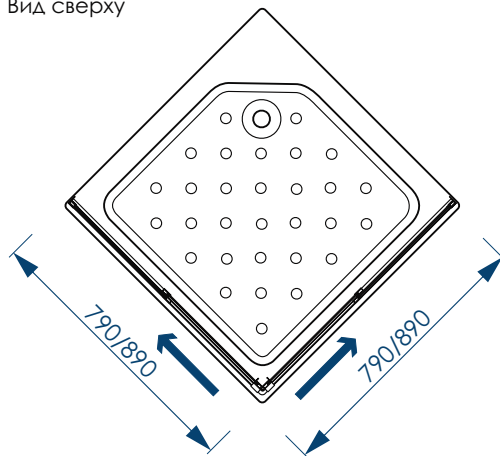

Ширма фронтальная. Вид спереди

Ширма торцевая. Вид сбоку слева

1490/1690/700/750/800x1400мм

Ширма фронтальная и торцевая. Вид сверху

ВОЗМОЖНЫЕ КОМБИНАЦИИ

ВНИМАНИЕ!
 Душевую ширму можно
 доукомплектовать
 акриловыми ваннами и экранами.

600/700 мм
 ШИРИНА
 ОТКРЫТИЯ ПРОЁМА

ЦВЕТ ПРОФИЛЕЙ/
 КОМПЛЕКТУЮЩИХ

ЗАКАЛЁННОЕ
 СТЕКЛО

ПРОЗРАЧНОЕ
 СТЕКЛО

ТЕКСТУРИРОВАННОЕ
 СТЕКЛО

Угол «Квадрат» ХАРАКТЕРИСТИКИ

Вид спереди

Вид сверху

790x790x1770, 890x890x1770 мм

Угол «Полукруг» РАЦИОНАЛЬНОЕ РЕШЕНИЕ!

Вид спереди

Вид сверху

500/600 мм
ШИРИНА
ОТКРЫТИЯ ПРОЁМА

UNIVERSAL
WHITE
ЦВЕТ ПРОФИЛЕЙ/
КОМПЛЕКТУЮЩИХ

ПОЛИСТИРОЛ
ПРИЗМА

ПРОФИЛИРОВАННАЯ
РУЧКА